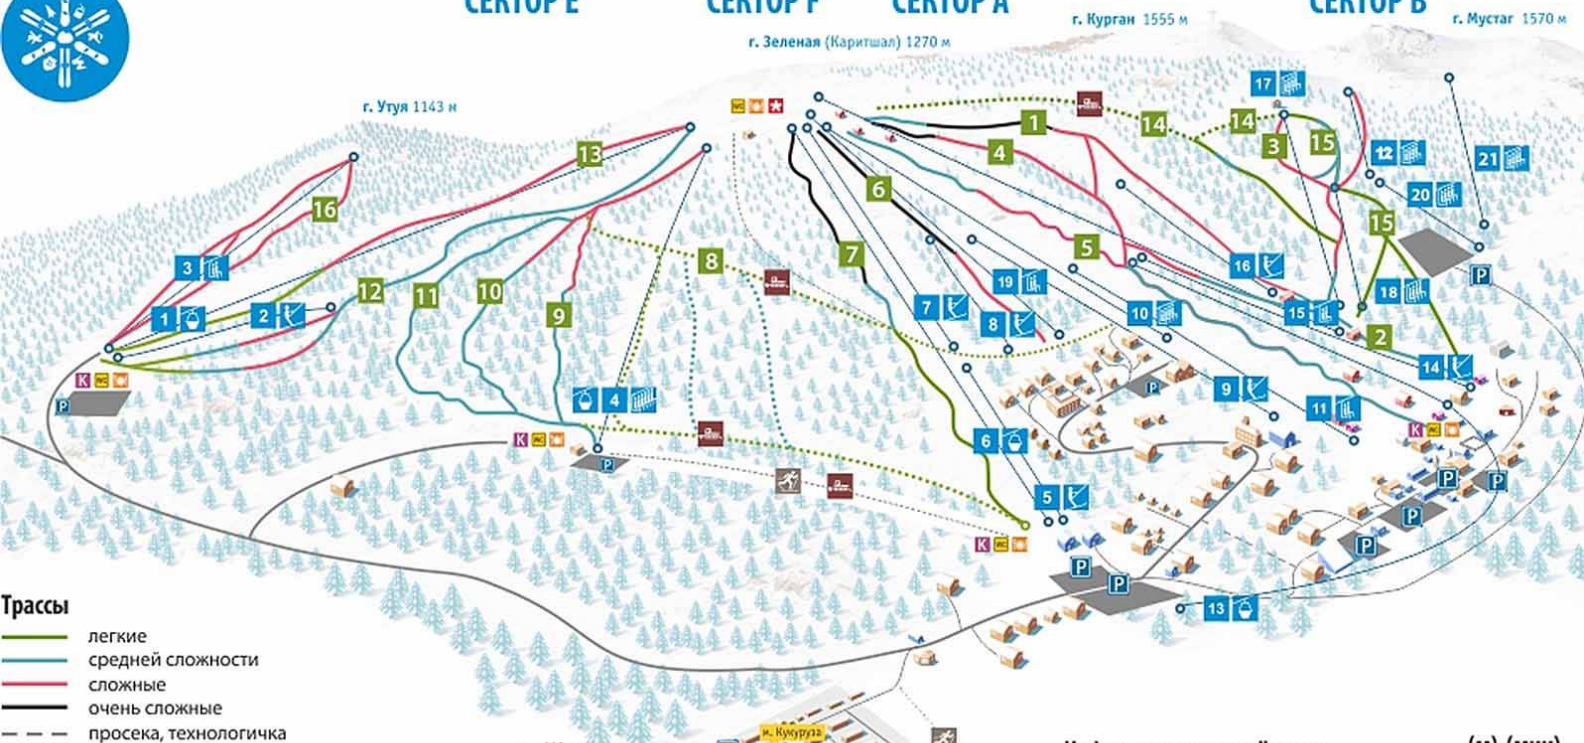

СЕКТОР Е

СЕКТОР F

СЕКТОР А

СЕКТОР В

Трассы

- легкие
- средней сложности
- сложные
- очень сложные
- - - просека, технологичка

№	Трасса	Длина	Перепад	Ширина
1	Каскад	1900 м	530 м	70-120 м
2	Каскад	700 м	120 м	от 50 м
3	Каскад	2500 м	520 м	70 м
4	Каскад	2500 м	600 м	120-200 м
5	Каскад	2000 м	600 м	200 м
6	Фристайл	1000 м	500 м	от 50 м
7	Sky Way	2500 м	600 м	от 50 м
8	Sky Way	1600 м	500 м	от 50 м
9	Панорама	2200 м	630 м	от 50 м
10	Панорама	2300 м	630 м	от 50 м
11	Панорама	5000 м	630 м	от 50 м
12	Сектор Е	4000 м	600 м	70-100 м
13	Сектор Е	4200 м	600 м	70-100 м
14	Каскад	1500 м	270 м	от 50 м
15	Каскад	3000 м	630 м	50-70 м
16	Строящаяся			

п. Шерегеш

- i** Справочная: 8-933-300-5000
- P** Стоянка
- ☰** Автобусная остановка
- К** Касса
- ☕** Кафе
- WC** Туалет
- ✚** Спасатели: 8-903-985-9948

Информация о подъёмниках

№	Подъёмник	Длина (м)	Время (мин)
1	ГД "Сектор Е"	3200	9
2	Бугель "Сектор Е"	960	9
3	КД "Утуя" (строится)		
4	ГКД "Панорама"	1800	6
5	Бугель нижний "Sky Way"	1200	8
6	ГД "Рыжая Sky Way" (Sky Way)	2500	12
7	Бугель верхний "Sky Way"	1600	10
8	Бугель "Спортотель"	650	3
9	Бугель "Ольга"	850	8
10	КД "Олимпия" (Каскад)	1760	10
11	КД "Учебная" (Каскад)	990	0
12	КД "Мустар" (Каскад)	2000	7
13	ГД "Gesh Fly"	1340	5
14	Бугель нижний "Каскад"	600	4
15	КД "Синее кресло" (Каскад)	1780	12
16	Бугель верхний "Каскад"	980	7
17	КД "Хлебница" (Каскад)	2000	9
18	КД "Булочка" (Каскад)	1200	7
19	КД "Фристайл"	1750	13
20	КД "Запад" (Каскад)	1175	
21	КД "Восток" (Каскад)	2300	